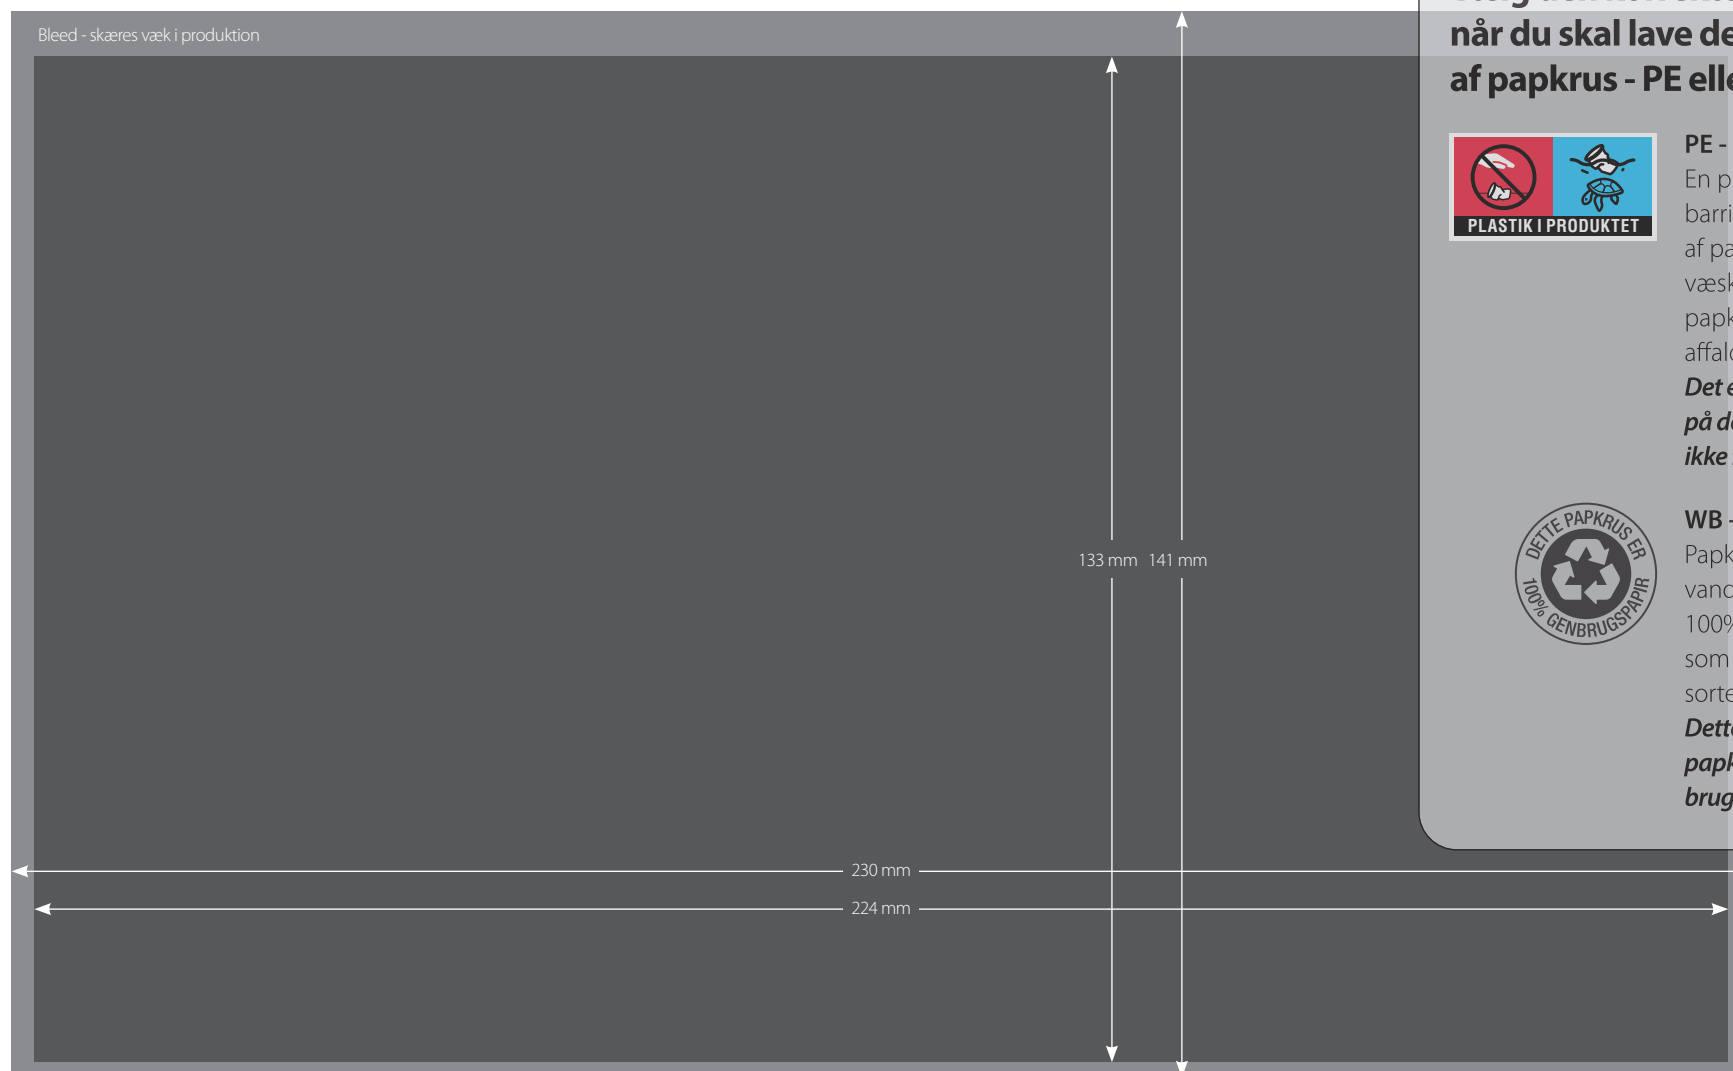

Papkrus 16 oz - Single Wall

Format	230x141 mm inkl. bleed - renskåret 224x133 mm
Farver	CMYK (Pantonefarver konverteres til CMYK)
Tekst	Skal outlines
Produktionsfil	PDF i 300dpi uden skæremærker

Bleed – skæres væk i produktion.

Placér ikke vigtig grafik i dette område, baggrundsbillede eller farve skal fortsætte her.

Fokusområde

Placér grafiske elementer såsom logo, baggrundsfarver og billeder i dette område. Bemærk placeringen af PE eller WB logo ikke konflikter med grafikken.

Vælg den korrekte indesign-skabelon, når du skal lave den grafiske opsætning af papkrus - PE eller WB

PE - polyethylene barrier coating

En plastic der bruges som barrierebelægning på indersiden af papkrus, for at holde på væsker. Denne plast gør at brugte papkrus skal placeres korrekt ift. affaldssortering.

Dette logo behøver ikke at sidde på papkrus, men er hensigtsmæssigt for brugeren ift. affaldssortering.